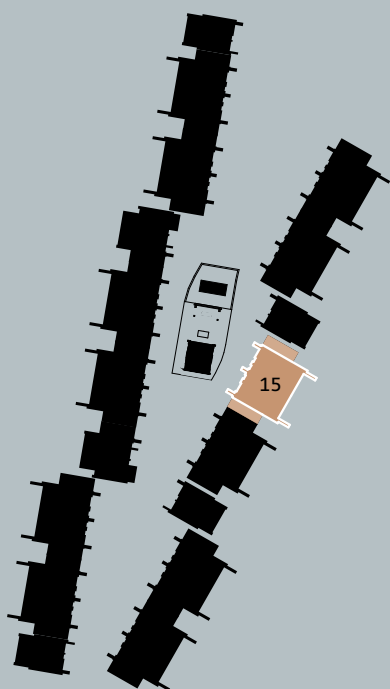

FÖLDSZINT

Furmint
RESORT

Dudás Norbert

+36 20 268 90 02

ertekeites@mbingatlan.hu

www.mbingatlan.hu

A teraszok négyzetméterei 50%-ban vannak figyelembe véve.
A helyiségek négyzetméterei az átadáskor minimálisan eltérhetnek a tervrajzon szerepeltetett adatoktól.
Az ábrázolt berendezés csak illusztráció, a megadott adatok tájékoztató jellegűek.

ÉPÜLET 15 - LAKÁS 01

FSZ	01	Garázs	18,60
FSZ	02	Gépezs., tár.	4,80
FSZ	03	Háztart.tár.	6,02
FSZ	04	Közlekedő	2,52
FSZ	05	Szoba	15,26
FSZ	06	NÉK	40,34
FSZ	07	Közlekedő	11,26
FSZ	08	Szoba	11,86
FSZ	09	WC	1,74
FSZ	10	Fürdő	7,96
FSZ	11	Szoba	11,18
			131,54 m²
FSZ	T1	Terasz	63,12
FSZ	T1	Terasz 50%	31,56
			163,10 m²