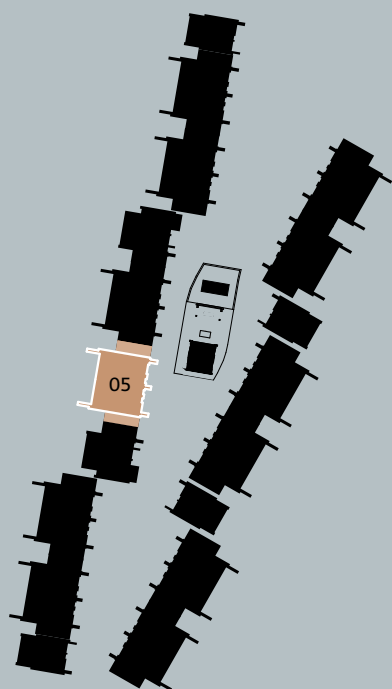

FÖLDSZINT

Furmint
RESORT

Dudás Norbert

+36 20 268 90 02

ertekesites@mbingatlan.hu

www.mbingatlan.hu

A teraszok négyzetmétere 50%-ban vannak figyelembe véve.
A helyiségek négyzetmétere az átadáskor minimálisan eltérhetnek a
tervrajzon szerepeltetett adatoktól.
Az ábrázolt berendezés csak illusztráció, a megadott adatok
tájékoztató jellegűek.

ÉPÜLET 05 - LAKÁS 01

FSZ	01	Garázs	18,60
FSZ	02	Gépezs., tár.	4,80
FSZ	03	Háztart.tár.	6,02
FSZ	04	Közlekedő	2,52
FSZ	05	Szoba	15,26
FSZ	06	NÉK	40,34
FSZ	07	Közlekedő	11,26
FSZ	08	Szoba	11,86
FSZ	09	WC	1,74
FSZ	10	Fürdő	7,96
FSZ	11	Szoba	11,18
			131,54 m²
FSZ	T1	Terasz	63,12
FSZ	T1	Terasz 50%	31,56
			163,10 m²