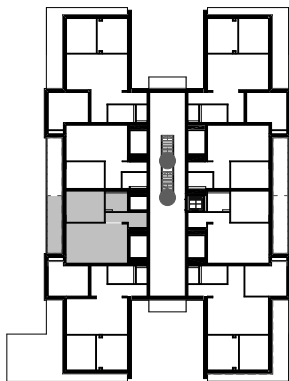

FURMINT 3

hrsz: 138525/235

I. EMELET

G épület

11 LAKÁS

A helyiségek négyzetmétere az átadáskor minimálisan eltérhetnek a tervrajzon szerepeltetett adatoktól, a vakolási munkálatok miatt.

01	Közlekedő	6,61 m ²
02	Fürdő	5,75 m ²
03	Szoba	15,05 m ²
04	Nappali	19,80 m ²
05	Konyha	10,80 m ²
Összesen		58,01 m ²
T1	Terasz	12,73 m ²

A lakás számolt négyzetméterénél, a teraszok négyzetmétere **50%**-ban kerülnek beszámításra.

Számolt négyzetméter:

64,40 m²

Bővebb információ:

+36 20 268 9002

ertekesites@mbingatlan.hu

www.furminthazak.hu