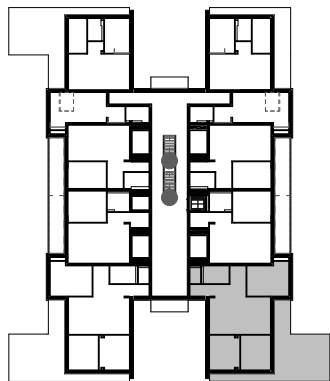

# FURMINT 3

hrsz: 138525/235

I. EMELET

F épület

16 LAKÁS

A helyiségek négyzetméterei az átadáskor minimálisan eltérhetnek a tervrajzon szerepeltetett adatoktól, a vakolási munkálatok miatt.

|    |           |                      |
|----|-----------|----------------------|
| 01 | Közlekedő | 8,45 m <sup>2</sup>  |
| 02 | WC        | 2,40 m <sup>2</sup>  |
| 03 | Fürdő     | 6,30 m <sup>2</sup>  |
| 04 | Gardrób   | 4,09 m <sup>2</sup>  |
| 05 | Konyha    | 7,68 m <sup>2</sup>  |
| 06 | Nappali   | 21,33 m <sup>2</sup> |
| 07 | Szoba     | 13,26 m <sup>2</sup> |
| 08 | Szoba     | 13,07 m <sup>2</sup> |
| 09 | Szoba     | 16,15 m <sup>2</sup> |

Összesen 92,73 m<sup>2</sup>

T1 Terasz 45,60 m<sup>2</sup>

A lakás számolt négyzetméterénél, a teraszok négyzetméterei **50%**-ban kerülnek beszámításra.

Számolt négyzetméter:

**107,90 m<sup>2</sup>**

Bővebb információ: