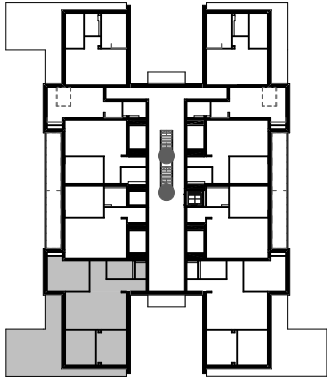

# FURMINT 3

hrsz: 138525/235

I. EMELET

F épület

12 LAKÁS

A helyiségek négyzetmétere az átadáskor minimálisan eltérhetnek a tervrajzon szerepeltetett adatoktól, a vakolási munkálatok miatt.

01 Közlekedő	8,45 m <sup>2</sup>
02 WC	2,40 m <sup>2</sup>
03 Fürdő	6,30 m <sup>2</sup>
04 Gardrób	4,09 m <sup>2</sup>
05 Konyha	7,62 m <sup>2</sup>
06 Nappali	21,71 m <sup>2</sup>
07 Szoba	13,26 m <sup>2</sup>
08 Szoba	13,07 m <sup>2</sup>
09 Szoba	16,15 m <sup>2</sup>

Összesen 93,05 m<sup>2</sup>

T1 Terasz 45,55 m<sup>2</sup>

A lakás számolt négyzetméterénél, a teraszok négyzetmétere **50%-ban** kerülnek beszámításra.

Számolt négyzetméter: