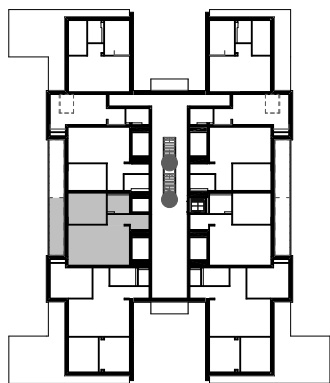

FURMINT 3

hrsz: 138525/235

I. EMELET

F épület

11 LAKÁS

A helyiségek négyzetméterei az átadáskor minimálisan eltérhetnek a tervrajzon szerepeltetett adatoktól, a vakolási munkálatok miatt.

01	Közlekedő	6,61 m ²
02	Fürdő	5,75 m ²
03	Szoba	15,05 m ²
04	Nappali	19,80 m ²
05	Konyha	10,80 m ²

Összesen 58,01 m²

T1 Terasz 12,73 m²

A lakás számolt négyzetméterénél, a teraszok négyzetméterei **50%**-ban kerülnek beszámításra.

Számolt négyzetméter:

64,40 m²

Bővebb információ:

+36 20 268 9002

ertekesites@mbingatlan.hu