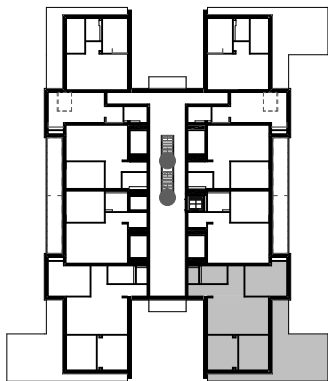

FURMINT 3

hrsz: 138525/235

I. EMELET

D épület

18 LAKÁS

A helyiségek négyzetmétere az átadáskor minimálisan eltérhetnek a tervrajzon szerepeltetett adatoktól, a vakolási munkálatok miatt.

01 Közlekedő	8,45 m ²
02 WC	2,40 m ²
03 Fürdő	6,30 m ²
04 Gardrób	4,10 m ²
05 Konyha	7,68 m ²
06 Nappali	21,33 m ²
07 Szoba	13,26 m ²
08 Szoba	13,07 m ²
09 Szoba	16,15 m ²
Összesen	92,74 m ²
T1 Terasz	45,60 m ²

A lakás számolt négyzetméterénél, a teraszok négyzetmétere **50%-ban** kerülnek beszámításra.

Számolt négyzetméter:

107,90 m²

Bővebb információ:

+36 20 268 9002

ertekesites@mbingatlan.hu

www.furminthazak.hu