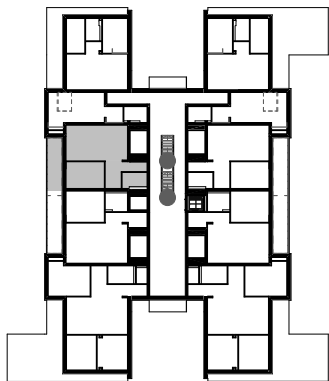

# FURMINT 3

hrsz: 138525/235

I. EMELET

D épület

11 LAKÁS

A helyiségek négyzetmétere az átadáskor minimálisan eltérhetnek a tervrajzon szerepeltetett adatoktól, a vakolási munkálatok miatt.

01 Közlekedő	5,35 m <sup>2</sup>
02 Fürdő	5,04 m <sup>2</sup>
03 Gardrób	3,42 m <sup>2</sup>
04 Szoba	12,90 m <sup>2</sup>
05 Konyha	9,60 m <sup>2</sup>
06 Nappali	17,60 m <sup>2</sup>
Összesen	53,91 m <sup>2</sup>
T1 Terasz	10,41 m <sup>2</sup>

A lakás számolt négyzetméterénél, a teraszok négyzetmétere **50%-ban** kerülnek beszámításra.

Számolt négyzetméter: