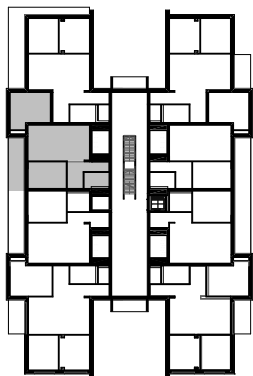

FURMINT 3

hrsz: 138525/235

FÖLDSZINT

D épület

02 LAKÁS

A helyiségek négyzetmétere az átadáskor minimálisan eltérhetnek a tervrajzon szerepeltetett adatoktól, a vakolási munkálatok miatt.

01 Közlekedő	5,35 m ²
02 Fürdő	5,04 m ²
03 Gardrób	3,42 m ²
04 Szoba	12,90 m ²
05 Konyha	9,60 m ²
06 Nappali	17,62 m ²
07 Szoba	16,50 m ²
Összesen	70,43 m ²
T1 Terasz	10,41 m ²

A lakás számolt négyzetméterénél, a teraszok négyzetmétere **50%-ban** kerülnek beszámításra.

Számolt négyzetméter:

75,64 m²

Bővebb információ:

+36 20 268 9002

ertekezes@mbingatlan.hu

www.furminthazak.hu