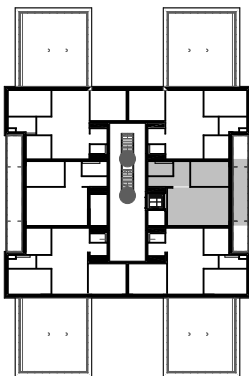

# FURMINT 3

hrsz: 138525/235

II. EMELET

C épület

23 LAKÁS

A helyiségek négyzetmétere az átadáskor minimálisan eltérhetnek a tervrajzon szerepeltetett adatoktól, a vakolási munkálatok miatt.

01 Közlekedő	5,35 m <sup>2</sup>
02 Fürdő	4,20 m <sup>2</sup>
03 Gardrób	3,06 m <sup>2</sup>
04 Szoba	12,04 m <sup>2</sup>
05 Nappali	18,92 m <sup>2</sup>
06 Konyha	10,32 m <sup>2</sup>

Összesen 53,89 m<sup>2</sup>

T1 Terasz 13,35 m<sup>2</sup>

A lakás számolt négyzetméterénél, a teraszok négyzetmétere **50%-ban** kerülnek beszámításra.

Számolt négyzetméter: