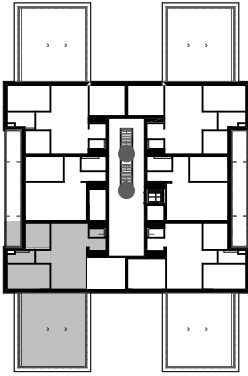

FURMINT 3

hrsz: 138525/235

II. EMELET

C épület

21 LAKÁS

A helyiségek négyzetmétere az átadáskor minimálisan eltérhetnek a tervrajzon szerepeltetett adatoktól, a vakolási munkálatok miatt.

01 Közlekedő	2,76 m ²
02 WC	1,81 m ²
03 Konyha	11,80 m ²
04 Nappali	19,87 m ²
05 Szoba	8,26 m ²
06 Fürdő	4,09 m ²
07 Szoba	13,44 m ²
Összesen	62,03 m ²
T1 Terasz	62,97 m ²
T2 Terasz	4,89 m ²

A lakás számolt négyzetméterénél, a teraszok négyzetmétere **50%-ban** kerülnek beszámításra.

Számolt négyzetméter:

84,70 m²

Bővebb információ:

+36 20 268 9002

ertekesites@mbingatlan.hu

www.furminthazak.hu