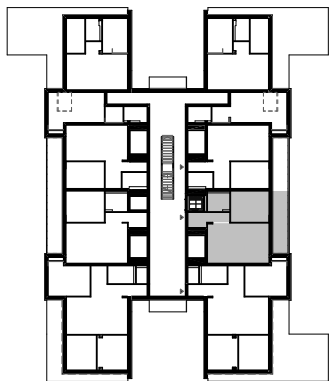

FURMINT 3

hrsz: 138525/235

I. EMELET

C épület

17 LAKÁS

A helyiségek négyzetméterei az átadásakor minimálisan eltérhetnek a tervrajzon szerepeltetett adatoktól, a vakolási munkálatok miatt.

01 Közlekedő	6,61 m ²
02 Fürdő	5,98 m ²
03 Szoba	15,05 m ²
04 Nappali	19,84 m ²
06 Konyha	10,80 m ²
Összesen	58,28 m ²
T1 Terasz	12,73 m ²

A lakás számolt négyzetméterénél, a teraszok négyzetméterei **50%-ban** kerülnek beszámításra.

Számolt négyzetméter:

64,60 m²

Bővebb információ:

+36 20 268 9002

ertekesites@mbingatlan.hu

www.furminthazak.hu