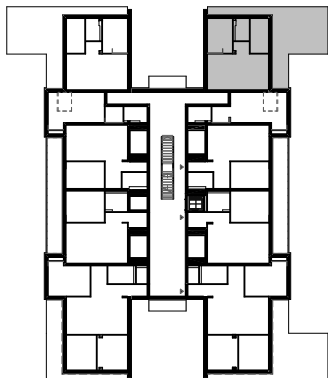

FURMINT 3

hrsz: 138525/235

I. EMELET

C épület

14 LAKÁS

A helyiségek négyzetméterei az átadáskor minimálisan eltérhetnek a tervrajzon szerepeltetett adatoktól, a vakolási munkálatok miatt.

01 Szoba	8,00 m ²
02 Fürdő	4,86 m ²
03 Szoba	10,92 m ²
04 Közlekedő	2,16 m ²
05 Nappali	19,00 m ²
06 Konyha	8,40 m ²

Összesen 53,34 m²

T1 Terasz 52,20 m²

A lakás számolt négyzetméterénél, a teraszok négyzetméterei **50%**-ban kerülnek beszámításra.

Számolt négyzetméter:

70,70 m²

Bővebb információ:

+36 20 268 9002

ertekesites@mbingatlan.hu