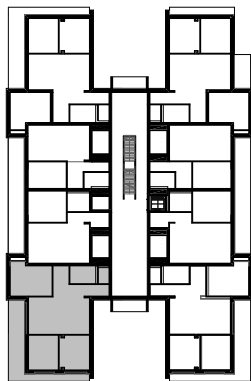

FURMINT 3

hrsz: 138525/235

FÖLDSZINT

C épület

04 LAKÁS

A helyiségek négyzetmétere az átadáskor minimálisan eltérhetnek a tervrajzon szerepeltetett adatoktól, a vakolási munkálatok miatt.

01 Közlekedő	8,45 m ²
02 WC	2,40 m ²
03 Fürdő	6,30 m ²
04 Gardrób	4,09 m ²
05 Konyha	7,68 m ²
06 Nappali	21,33 m ²
07 Szoba	13,26 m ²
08 Szoba	13,06 m ²
09 Szoba	16,15 m ²
Összesen	92,72 m ²
T1 Terasz	22,14 m ²

A lakás számolt négyzetméterénél, a teraszok négyzetmétere **50%-ban** kerülnek beszámításra.

Számolt négyzetméter:

103,80 m²

Bővebb információ:

+36 20 268 9002

ertekeites@mbingatlan.hu

www.furminthazak.hu