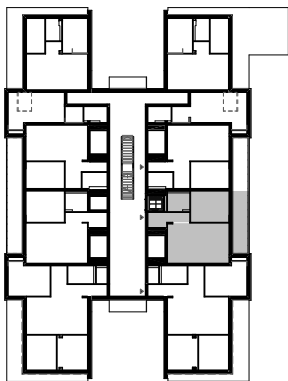

FURMINT 3

hrsz: 138525/235

I. EMELET

B épület

17 LAKÁS

A helyiségek négyzetméterei az átadáskor minimálisan eltérhetnek a tervrajzon szerepeltetett adatoktól, a vakolási munkálatok miatt.

01 Közlekedő	6,61 m ²
02 Fürdő	5,98 m ²
03 Szoba	15,05 m ²
04 Nappali	19,80 m ²
06 Konyha	10,80 m ²
Összesen	58,24 m ²
T1 Terasz	12,73 m ²

A lakás számolt négyzetméterénél, a teraszok négyzetméterei **50%-ban** kerülnek beszámításra.

Számolt négyzetméter:

64,60 m²

Bővebb információ:

+36 20 268 9002

ertekesites@mbingatlan.hu

www.furminthazak.hu