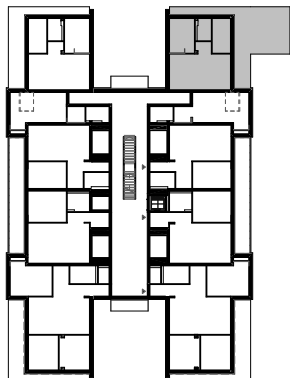

FURMINT 3

hrsz: 138525/235

I. EMELET

B épület

14 LAKÁS

A helyiségek négyzetmétere az átadáskor minimálisan eltérhetnek a tervrajzon szerepeltetett adatoktól, a vakolási munkálatok miatt.

01 Szoba	8,00 m ²
02 Fürdő	4,77 m ²
03 Szoba	10,92 m ²
04 Nappali	21,16 m ²
05 Konyha	8,40 m ²
Összesen	53,25 m ²
T1 Terasz	45,60 m ²

A lakás számolt négyzetméterénél, a teraszok négyzetmétere **50%-ban** kerülnek beszámításra.

Számolt négyzetméter:

68,50 m²

Bővebb információ:

+36 20 268 9002

ertekesites@mbingatlan.hu

www.furminthazak.hu