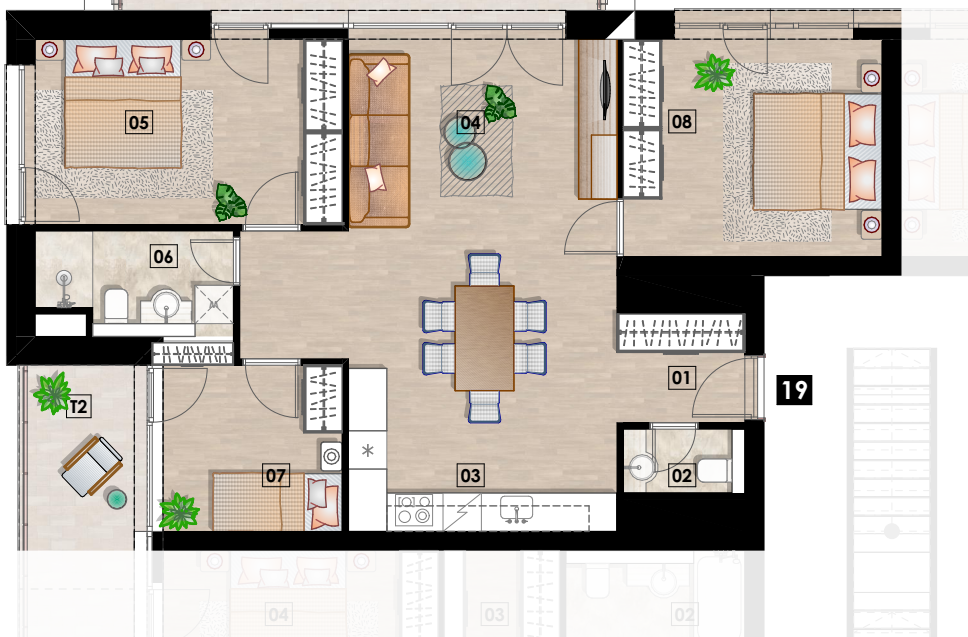

FURMINT 3

hrsz: 138525/235

II. EMELET

A épület

19 LAKÁS

A helyiségek négyzetmétere az átadáskor minimálisan eltérhetnek a tervrajzon szerepeltetett adatoktól, a vakolási munkálatok miatt.

01	Közlekedő	3,06 m ²
02	WC	1,70 m ²
03	Konyha	11,80 m ²
04	Nappali	23,44 m ²
05	Szoba	13,92 m ²
06	Fürdő	4,71 m ²
07	Szoba	8,26 m ²
08	Szoba	12,41 m ²

Összesen 79,31 m²

T1 Terasz 62,97 m²

T2 Terasz 4,89 m²

A lakás számolt négyzetméterénél, a teraszok négyzetmétere **50%**-ban kerülnek beszámításra.

Számolt négyzetméter:

101,90 m²

Bővebb információ:

+36 20 268 9002