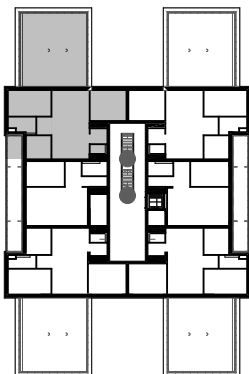

FURMINT 3

hrsz: 138525/235

II. EMELET

A épület

19 LAKÁS

A helyiségek négyzetmétere az átadáskor minimálisan eltérhetnek a tervrajzon szerepeltetett adatoktól, a vakolási munkálatok miatt.

01	Közlekedő	3,06 m ²
02	WC	1,70 m ²
03	Konyha	11,80 m ²
04	Nappali	23,44 m ²
05	Szoba	13,92 m ²
06	Fürdő	4,71 m ²
07	Szoba	8,26 m ²
08	Szoba	12,41 m ²

Összesen 79,31 m²

T1 Terasz 62,97 m²

T2 Terasz 4,89 m²

A lakás számolt négyzetméterénél, a teraszok négyzetmétere **50%**-ban kerülnek beszámításra.

Számolt négyzetméter:

101,90 m²

Bővebb információ:

+36 20 268 9002