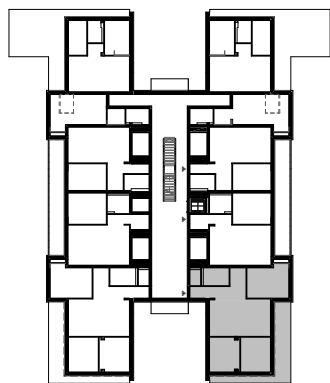

# FURMINT 3

hrsz: 138525/235

I. EMELET

A épület

18 LAKÁS

A helyiségek négyzetméterei az átadáskor minimálisan eltérhetnek a tervrajzon szerepeltetett adatoktól, a vakolási munkálatok miatt.

01 Közlekedő	8,45 m <sup>2</sup>
02 WC	2,40 m <sup>2</sup>
03 Fürdő	6,30 m <sup>2</sup>
04 Gardrób	4,09 m <sup>2</sup>
05 Konyha	7,68 m <sup>2</sup>
06 Nappali	21,33 m <sup>2</sup>
07 Szoba	13,26 m <sup>2</sup>
08 Szoba	13,07 m <sup>2</sup>
09 Szoba	16,15 m <sup>2</sup>
Összesen	92,72 m <sup>2</sup>
T1 Terasz	22,37 m <sup>2</sup>

A lakás számolt négyzetméterénél, a teraszok négyzetméterei **50%-ban** kerülnek beszámításra.

Számolt négyzetméter: