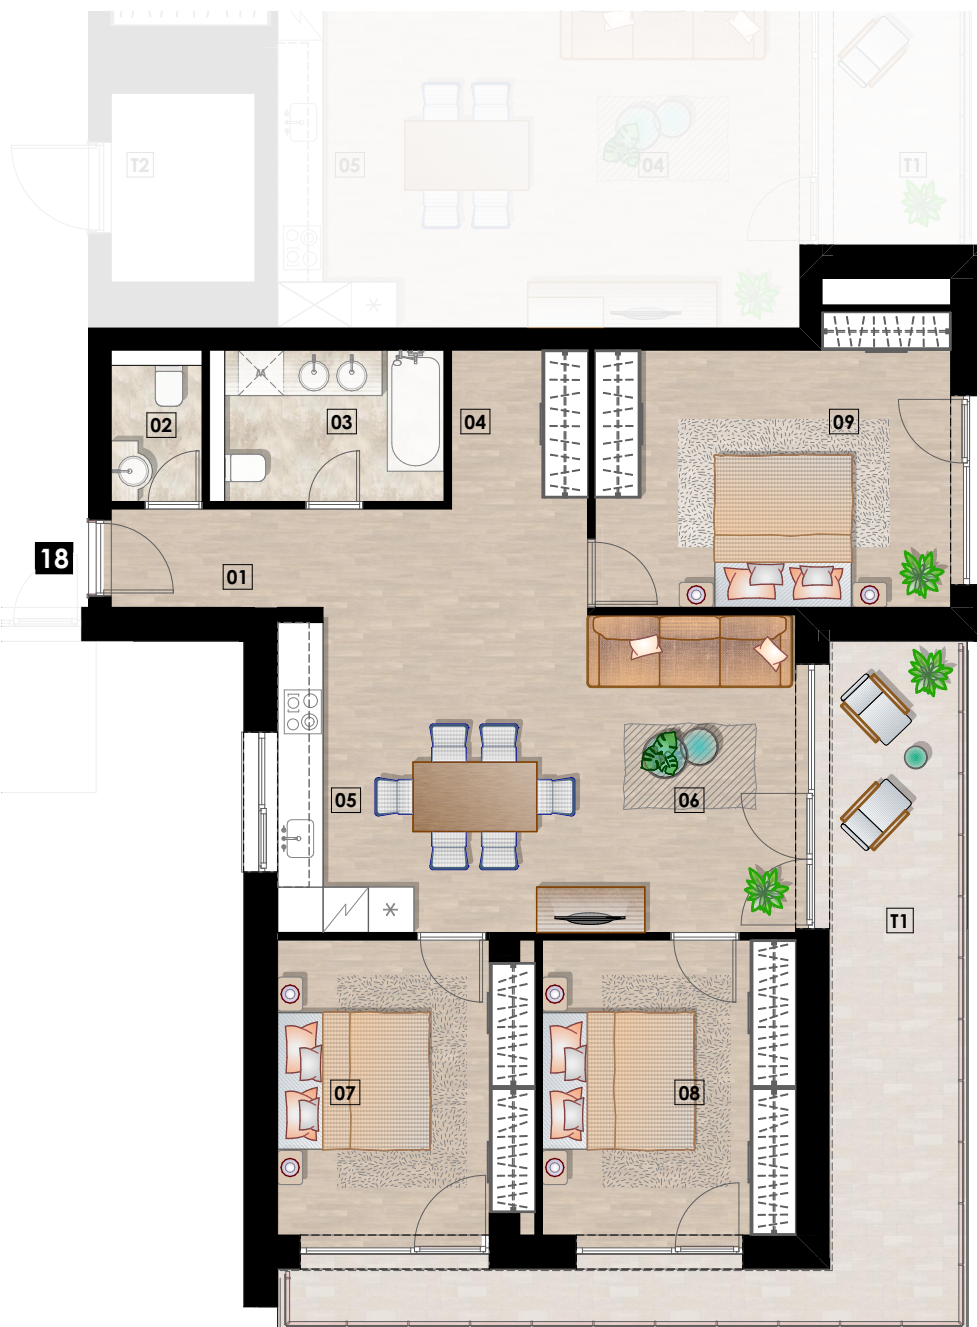

# FURMINT 3

hrsz: 138525/235

I. EMELET

A épület

18 LAKÁS

A helyiségek négyzetméterei az átadáskor minimálisan eltérhetnek a tervrajzon szerepeltetett adatoktól, a vakolási munkálatok miatt.

01 Közlekedő	8,45 m <sup>2</sup>
02 WC	2,40 m <sup>2</sup>
03 Fürdő	6,30 m <sup>2</sup>
04 Gardrób	4,09 m <sup>2</sup>
05 Konyha	7,68 m <sup>2</sup>
06 Nappali	21,33 m <sup>2</sup>
07 Szoba	13,26 m <sup>2</sup>
08 Szoba	13,07 m <sup>2</sup>
09 Szoba	16,15 m <sup>2</sup>
Összesen	92,72 m <sup>2</sup>
T1 Terasz	22,37 m <sup>2</sup>

A lakás számolt négyzetméterénél, a teraszok négyzetméterei **50%-ban** kerülnek beszámításra.

Számolt négyzetméter: