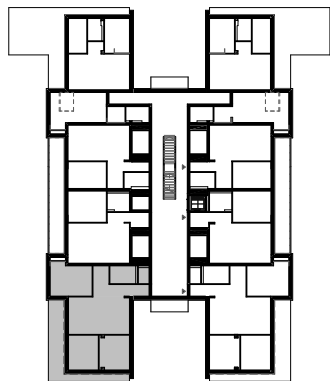

FURMINT 3

hrsz: 138525/235

I. EMELET

A épület

13 LAKÁS

A helyiségek négyzetmétere az átadáskor minimálisan eltérhetnek a tervrajzon szerepeltetett adatoktól, a vakolási munkálatok miatt.

01 Közlekedő	8,45 m ²
02 WC	2,40 m ²
03 Fürdő	6,30 m ²
04 Gardrób	4,09 m ²
05 Konyha	7,68 m ²
06 Nappali	21,33 m ²
07 Szoba	13,26 m ²
08 Szoba	13,07 m ²
09 Szoba	16,15 m ²

Összesen 92,73 m²

T1 Terasz 22,37 m²

A lakás számolt négyzetméterénél, a teraszok négyzetmétere **50%-ban** kerülnek beszámításra.

Számolt négyzetméter:

103,90 m²

Bővebb információ:

+36 20 268 9002

ertekesites@mbingatlan.hu